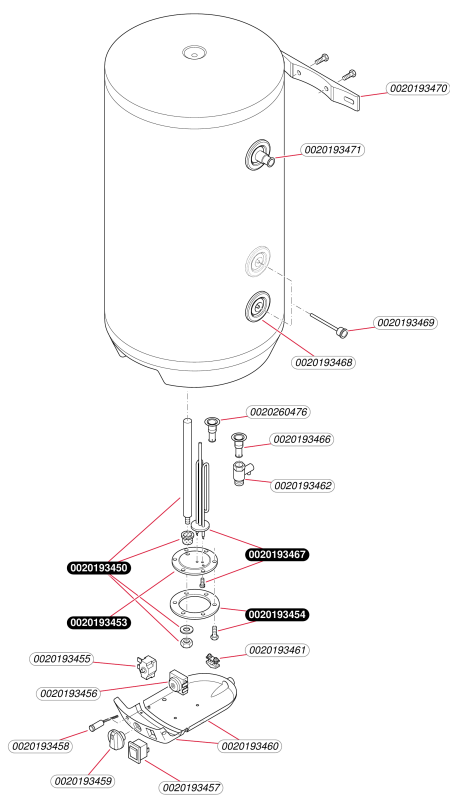

Indirekt tároló
WEL 75 ME/2
- Tartály

T04E_00

Indirekt tároló

WEL 75 ME/2

- Tartály

Pos.	Cikk	Név	Megjegyzés
	0020193450	Anódrúd, (32 X 250)	
	0020193453	Tömítés	
	0020193454	Burkolat	
	0020193455	Füstgáz Szenzor	
	0020193456	Termosztát	
	0020193457	Kapcsoló	
	0020193458	Kábelköteg	
	0020193459	Fogantyú	
	0020193460	Elolap panel	
	0020193461	Kábel	
	0020193462	Biztonsági Szelep	
	0020193466	Csatl. Menetes	
	0020193467	Futobetét	
	0020193468	Fali tömítés	
	0020193469	Érzékelő hüvely	
	0020193470	Fali rögzítő	
	0020193471	Cso	
	0020260476	Cso, (L=747) 75L	

Indirekt tároló
WEL 75 ME/2
 - Szivattyú és csövek

Indirekt tároló

WEL 75 ME/2

- Szivattyú és csövek

Pos.	Cikk	Név	Megjegyzés
	0020150399	Cso	
	0020193806	Szivattyú	
	0020193807	Füstgáz Szenzor	
	05143500	Toldó (2db.)	
	05143700	Csatlakozó (2db.)	
	05403300	Tömítés, (x50)	
	05421300	Csatl. (5db.)	
	05486000	O gyuru (tömítés) (25db.)	
	05489400	Tömítés, (x100)	
	S1053300	Tömítés, (x10)	

Indirekt tároló
WEL 75 ME/2
Átnézeti kép

A107_01