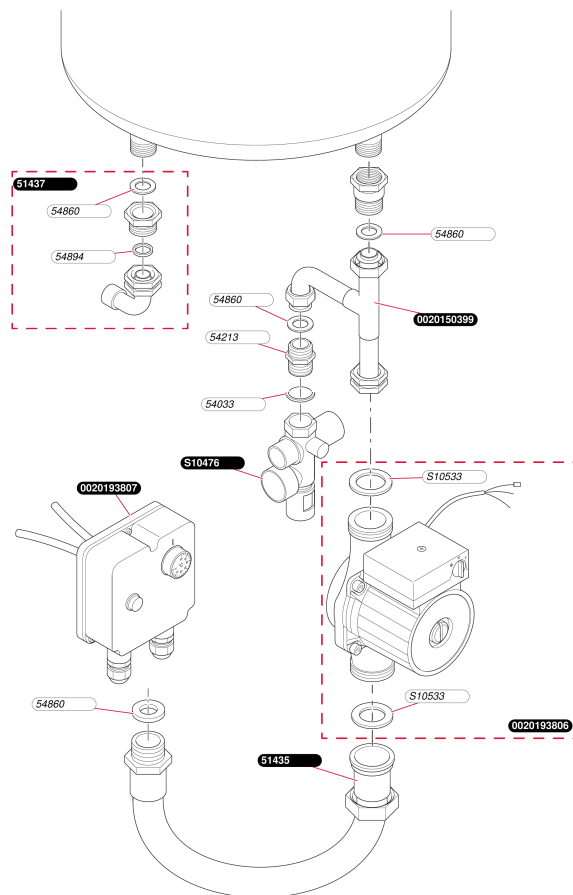

Indirekt tároló
WEL 75 ME/2
- Tartály

T04E_00

Indirekt tároló

WEL 75 ME/2

- Tartály

Pos.	Cikk	Név	Megjegyzés
	0020193450	Anódrúd, (32 X 250)	
	0020193453	Tömítés	
	0020193454	Burkolat	
	0020193455	Füstgáz Szenzor	
	0020193456	Termosztát	
	0020193457	Kapcsoló	
	0020193458	Kábelköteg	
	0020193459	Fogantyú	
	0020193460	Elolap panel	
	0020193461	Kábel	
	0020193462	Biztonsági Szelep	
	0020193466	Csatl. Menetes	
	0020193467	Futobetét	
	0020193468	Fali tömítés	
	0020193469	Érzékelő hüvely	
	0020193470	Fali rögzítő	
	0020193471	Cso	
	0020260476	Cso, (L=747) 75L	

Indirekt tároló
WEL 75 ME/2
 - Szivattyú és csövek

Indirekt tároló

WEL 75 ME/2

- Szivattyú és csövek

Pos.	Cikk	Név	Megjegyzés
	0020150399	Cso	
	0020193806	Szivattyú	
	0020193807	Füstgáz Szenzor	
	05143500	Toldó (2db.)	
	05143700	Csatlakozó (2db.)	
	05403300	Tömítés, (x50)	
	05421300	Csatl. (5db.)	
	05486000	O gyuru (tömítés) (25db.)	
	05489400	Tömítés, (x100)	
	S1053300	Tömítés, (x10)	

Indirekt tároló
WEL 75 ME/2
Átnézeti kép

A107_01