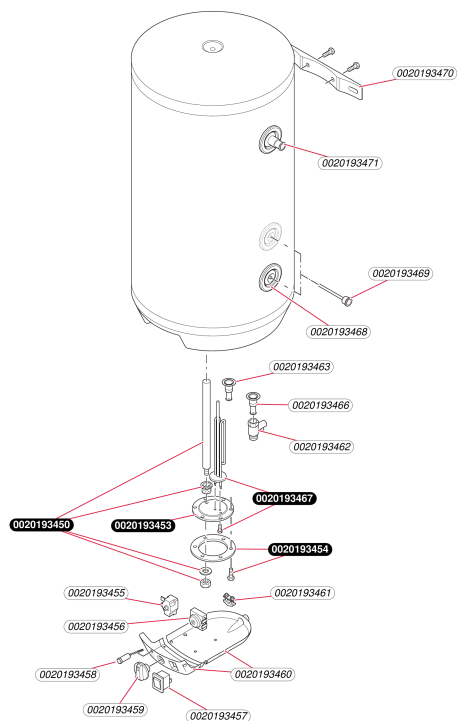

**Indirekt tároló**  
WEL 75 ME  
- Tartály

TÉRSZ.01

**Indirekt tároló**

WEL 75 ME

- Tartály

Pos.	Cikk	Név	Megjegyzés
	0020193450	Anódrúd, (32 X 250)	
	0020193453	Tömítés	
	0020193454	Burkolat	
	0020193455	Füstgáz Szenzor	
	0020193456	Termosztát	
	0020193457	Kapcsoló	
	0020193458	Kábelköteg	
	0020193459	Fogantyú	
	0020193460	Elolap panel	
	0020193461	Kábel	
	0020193462	Biztonsági Szelep	
	0020193463	Cso	
	0020193466	Csatl. Menetes	
	0020193467	Futobetét	
	0020193468	Fali tömítés	
	0020193469	Érzékelő hüvely	
	0020193470	Fali rögzítő	
	0020193471	Cso	

**Indirekt tároló**  
**WEL 75 ME**  
 - Szivattyú és csövek

**Indirekt tároló**

WEL 75 ME

- Szivattyú és csövek

Pos.	Cikk	Név	Megjegyzés
	0020150399	Cso	
	0020193806	Szivattyú	
	0020193807	Füstgáz Szenzor	
	05143500	Toldó (2db.)	
	05143700	Csatlakozó (2db.)	
	05403300	Tömítés, (x50)	
	05421300	Csatl. (5db.)	
	05486000	O gyuru (tömítés) (25db.)	
	05489400	Tömítés, (x100)	
	S1053300	Tömítés, (x10)	

**Indirekt tároló**  
WEL 75 ME  
Átnézeti kép

A107\_01