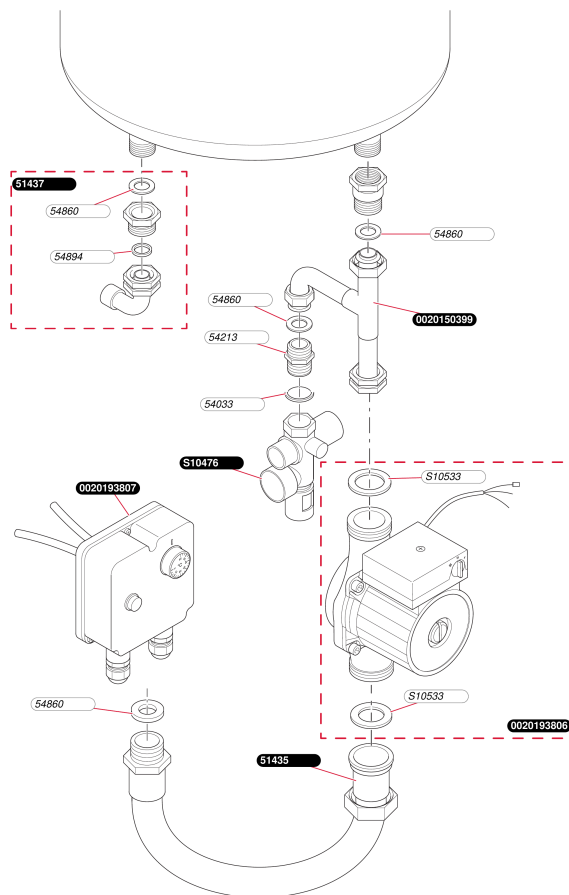

**Indirekt tároló**  
WEL 75 ME  
- Tartály

TÉRSZ.01

**Indirekt tároló**

WEL 75 ME

- Tartály

Pos.	Cikk	Név	Megjegyzés
	0020193450	Anódrúd, (32 X 250)	
	0020193453	Tömítés	
	0020193454	Burkolat	
	0020193455	Füstgáz Szenzor	
	0020193456	Termosztát	
	0020193457	Kapcsoló	
	0020193458	Kábelköteg	
	0020193459	Fogantyú	
	0020193460	Elolap panel	
	0020193461	Kábel	
	0020193462	Biztonsági Szelep	
	0020193463	Cso	
	0020193466	Csatl. Menetes	
	0020193467	Futobetét	
	0020193468	Fali tömítés	
	0020193469	Érzékelő hüvely	
	0020193470	Fali rögzítő	
	0020193471	Cso	

**Indirekt tároló**  
**WEL 75 ME**  
 - Szivattyú és csövek

**Indirekt tároló**

WEL 75 ME

- Szivattyú és csövek

Pos.	Cikk	Név	Megjegyzés
	0020150399	Cso	
	0020193806	Szivattyú	
	0020193807	Füstgáz Szenzor	
	05143500	Toldó (2db.)	
	05143700	Csatlakozó (2db.)	
	05403300	Tömítés, (x50)	
	05421300	Csatl. (5db.)	
	05486000	O gyuru (tömítés) (25db.)	
	05489400	Tömítés, (x100)	
	S1053300	Tömítés, (x10)	

**Indirekt tároló**  
WEL 75 ME  
Átnézeti kép

A107\_01