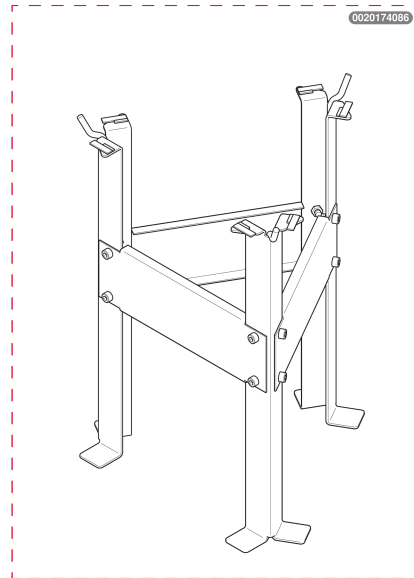

**Kiegészítő**  
WE/WEL tároló állvány  
- Átészeti kép

U224\_01

**Kiegészítő**WE/WEL tároló állvány  
- Átnézeti kép

Pos.	Cikk	Név	Megjegyzés
	0020174086	Állvány	