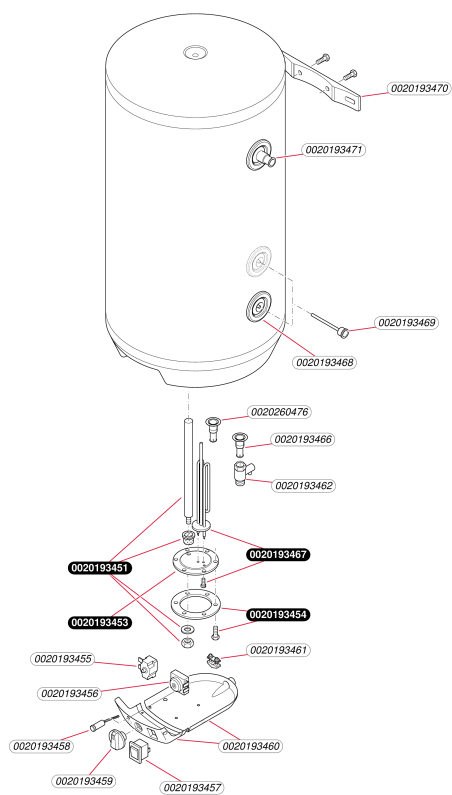

**Indirekt tároló**  
WE 75 ME/2  
- Tartály

T04\_00

**Indirekt tároló**

WE 75 ME/2

- Tartály

Pos.	Cikk	Név	Megjegyzés
	0020193451	Anódrúd, (32 X 345)	
	0020193453	Tömítés	
	0020193454	Burkolat	
	0020193455	Füstgáz Szenzor	
	0020193456	Termosztát	
	0020193457	Kapcsoló	
	0020193458	Kábelköteg	
	0020193459	Fogantyú	
	0020193460	Elolap panel	
	0020193461	Kábel	
	0020193462	Biztonsági Szelep	
	0020193466	Csatl. Menetes	
	0020193467	Futobetét	
	0020193468	Fali tömítés	
	0020193469	Érzékelő hüvely	
	0020193470	Fali rögzítő	
	0020193471	Cso	
	0020260476	Cso, (L=747) 75L	

**Indirekt tároló**

WE 75 ME/2

Átrézetű kép

A118.01