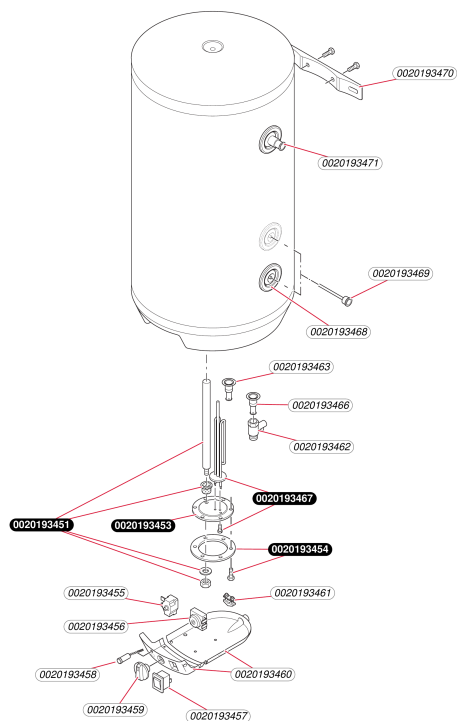

Indirekt tároló
WE 75 ME
- Tartály

T239_01

Indirekt tároló

WE 75 ME

- Tartály

Pos.	Cikk	Név	Megjegyzés
	0020193451	Anódrúd, (32 X 345)	
	0020193453	Tömítés	
	0020193454	Burkolat	
	0020193455	Füstgáz Szenzor	
	0020193456	Termosztát	
	0020193457	Kapcsoló	
	0020193458	Kábelköteg	
	0020193459	Fogantyú	
	0020193460	Elolap panel	
	0020193461	Kábel	
	0020193462	Biztonsági Szelep	
	0020193463	Cso	
	0020193466	Csatl. Menetes	
	0020193467	Futobetét	
	0020193468	Fali tömítés	
	0020193469	Érzékelő hüvely	
	0020193470	Fali rögzítő	
	0020193471	Cso	

Indirekt tároló

WE 75 ME
Átnézeti kép

A118.01