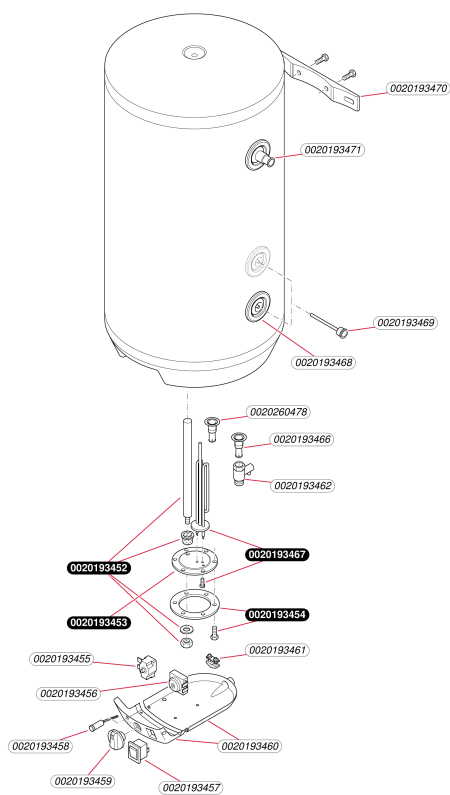

Indirekt tároló
WE 150 ME/2
- Tartály

T045_00

Indirekt tároló

WE 150 ME/2

- Tartály

Pos.	Cikk	Név	Megjegyzés
	0020193452	Anódrúd, (32 X 500)	
	0020193453	Tömítés	
	0020193454	Burkolat	
	0020193455	Füstgáz Szenzor	
	0020193456	Termosztát	
	0020193457	Kapcsoló	
	0020193458	Kábelköteg	
	0020193459	Fogantyú	
	0020193460	Elolap panel	
	0020193461	Kábel	
	0020193462	Biztonsági Szelep	
	0020193466	Csatl. Menetes	
	0020193467	Futobetét	
	0020193468	Fali tömítés	
	0020193469	Érzékelő hüvely	
	0020193470	Fali rögzítő	
	0020193471	Cso	
	0020260478	Cso, (L=1220) 150L	

Indirekt tároló

WE 150 ME/2

Átnézeti kép

A118_01