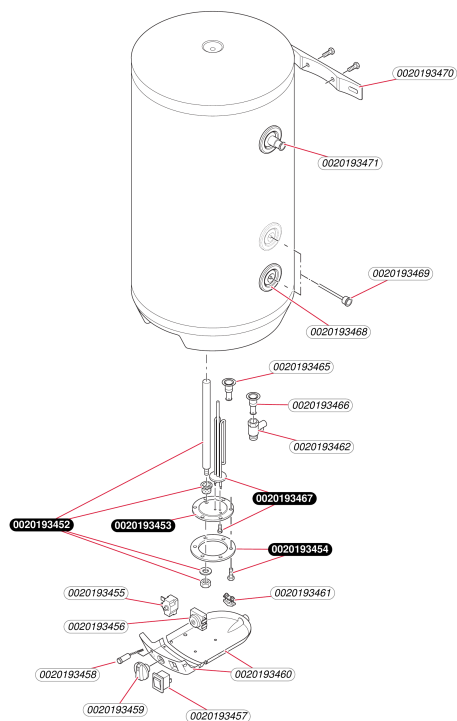

**Indirekt tároló**  
WE 150 ME  
- Tartály

TEK\_01

**Indirekt tároló**

WE 150 ME

- Tartály

Pos.	Cikk	Név	Megjegyzés
	0020193452	Anódrúd, (32 X 500)	
	0020193453	Tömítés	
	0020193454	Burkolat	
	0020193455	Füstgáz Szenzor	
	0020193456	Termosztát	
	0020193457	Kapcsoló	
	0020193458	Kábelköteg	
	0020193459	Fogantyú	
	0020193460	Elolap panel	
	0020193461	Kábel	
	0020193462	Biztonsági Szelep	
	0020193465	Cso	
	0020193466	Csatl. Menetes	
	0020193467	Futobetét	
	0020193468	Fali tömítés	
	0020193469	Érzékelő hüvely	
	0020193470	Fali rögzítő	
	0020193471	Cso	

**Indirekt tároló**

WE 150 ME

Átnézeti kép

A118.01