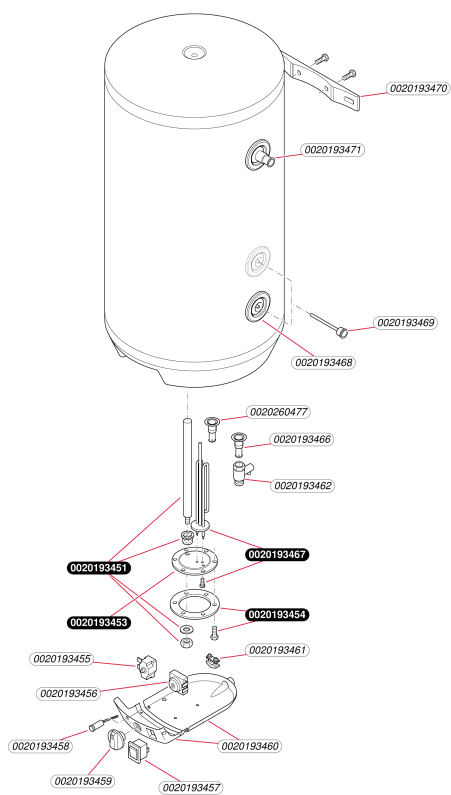

Indirekt tároló
WE 100 ME/2
- Tartály

T043_00

Indirekt tároló

WE 100 ME/2

- Tartály

Pos.	Cikk	Név	Megjegyzés
	0020193451	Anódrúd, (32 X 345)	
	0020193453	Tömítés	
	0020193454	Burkolat	
	0020193455	Füstgáz Szenzor	
	0020193456	Termosztát	
	0020193457	Kapcsoló	
	0020193458	Kábelköteg	
	0020193459	Fogantyú	
	0020193460	Elolap panel	
	0020193461	Kábel	
	0020193462	Biztonsági Szelep	
	0020193466	Csatl. Menetes	
	0020193467	Futobetét	
	0020193468	Fali tömítés	
	0020193469	Érzékelő hüvely	
	0020193470	Fali rögzítő	
	0020193471	Cso	
	0020260477	Cso, (L=890) 100L	

Indirekt tároló

WE 100 ME/2

Átnézeti kép

A118_01