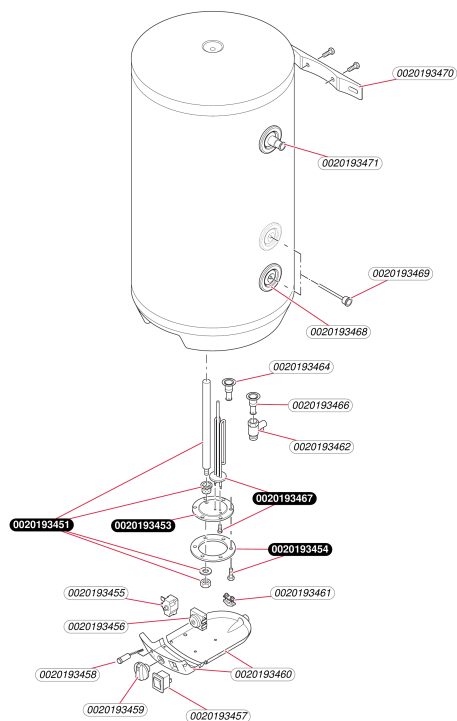

Indirekt tároló
WE 100 ME
- Tartály

TÉTEL_01

Indirekt tároló

WE 100 ME

- Tartály

Pos.	Cikk	Név	Megjegyzés
	0020193451	Anódrúd, (32 X 345)	
	0020193453	Tömítés	
	0020193454	Burkolat	
	0020193455	Füstgáz Szenzor	
	0020193456	Termosztát	
	0020193457	Kapcsoló	
	0020193458	Kábelköteg	
	0020193459	Fogantyú	
	0020193460	Elolap panel	
	0020193461	Kábel	
	0020193462	Biztonsági Szelep	
	0020193464	Cso	
	0020193466	Csatl. Menetes	
	0020193467	Futobetét	
	0020193468	Fali tömítés	
	0020193469	Érzékelő hüvely	
	0020193470	Fali rögzítő	
	0020193471	Cso	

Indirekt tároló

WE 100 ME

Átnézeti kép

A118_01