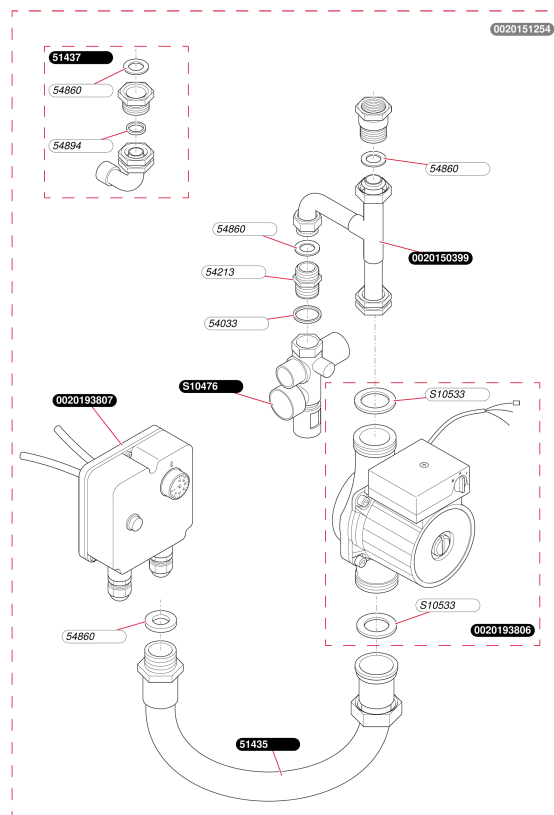

Kiegészítő
Szivattyú kit WEL
- Átnézeti kép

Kiegészítő

Szivattyú kit WEL

- Átnézeti kép

Pos.	Cikk	Név	Megjegyzés
	0020150399	Cso	
	0020151254	Alátét kit	
	0020193806	Szivattyú	
	0020193807	Füstgáz Szenzor	
	05143500	Toldó (2db.)	
	05143700	Csatlakozó (2db.)	
	05403300	Tömítés, (x50)	
	05421300	Csatl. (5db.)	
	05486000	O gyuru (tömítés) (25db.)	
	05489400	Tömítés, (x100)	
	S1047600	Biztonsági Szelep	
	S1053300	Tömítés, (x10)	