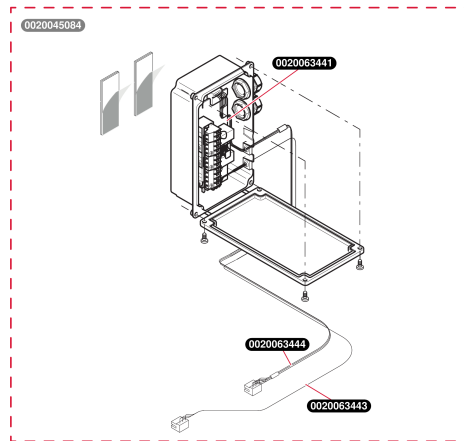

Padlófűtés

Kit opció
- Kábelek, elektronika

CP4E_01

PadlófűtésKit opció
- Kábelek, elektronika

Pos.	Cikk	Név	Megjegyzés
	0020045084	Opciók kártya	
	0020063441	Elektromos Panel	
	0020063443	Gyűjtőtrafó Vezeték	
	0020063444	Kábelköteg	