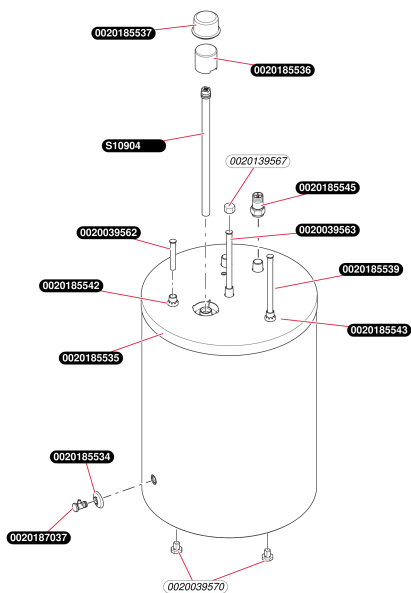

**Tároló**  
FE 150 BM  
- Tartály

T046\_01

**Tároló**  
FE 150 BM  
- Tartály

Pos.	Cikk	Név	Megjegyzés
	0020039562	Cso	
	0020039563	Cso	
	0020039567	Kupak	
	0020039570	Talp	
	0020185534	Leürítő záróelem	
	0020185535	Elolap burkolat	
	0020185536	Szigetelés	
	0020185537	Anód záróelem	
	0020185539	Cso	
	0020185542	Fali tömítés	
	0020185543	Fali tömítés	
	0020185545	Visszacsapó Szelep	
	0020187037	Szervíz Csap	
	S1090400	Anódrúd	