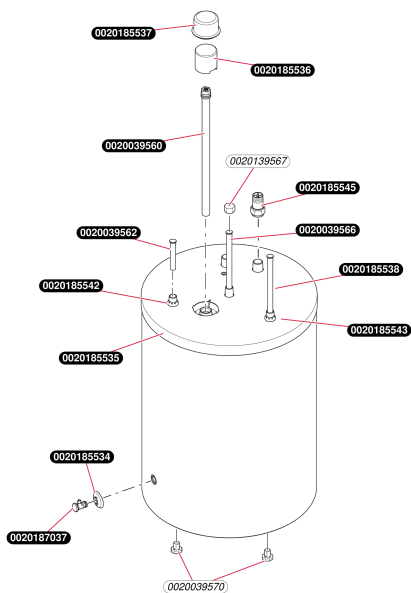

Tároló
FE 120 BM
- Tartály

TÉNY_01

Tároló
FE 120 BM
- Tartály

Pos.	Cikk	Név	Megjegyzés
	0020039560	Anódrúd, (G1 X 26 X 517)	
	0020039562	Cso	
	0020039566	Cso	
	0020039567	Kupak	
	0020039570	Talp	
	0020185534	Leürítő záróelem	
	0020185535	Elolap burkolat	
	0020185536	Szigetelés	
	0020185537	Anód záróelem	
	0020185538	Cso	
	0020185542	Fali tömítés	
	0020185543	Fali tömítés	
	0020185545	Visszacsapó Szelep	
	0020187037	Szervíz Csap	