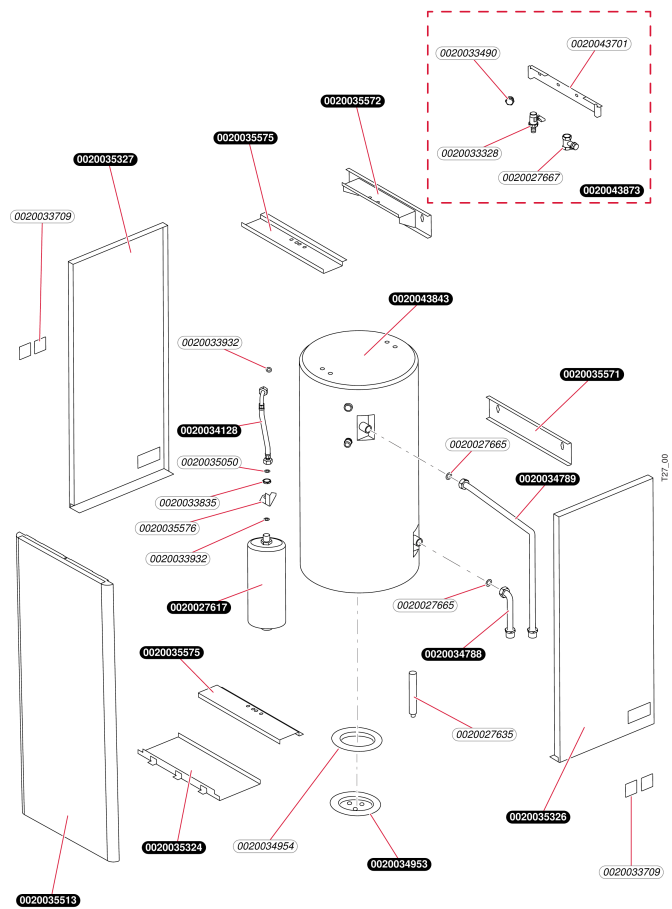

**Tároló**  
**B60 Z17,18**  
 - Tartály

**Tároló**  
B60 Z17,18  
- Tartály

Pos.	Cikk	Név	Megjegyzés
	0020027617	Tágulási tartály 2L	
	0020027635	Anódrúd, (33 x 200 /M8)	
	0020027665	Tömítés	
	0020027667	Biztonsági szelep, 1/2 ZB-4	
	0020033328	Golyóscsap, 1/2	
	0020033490	Dugó 1/2	
	0020033709	Vakdugó	
	0020033835	Csavar, alacsony 1/2	
	0020033932	Tömítés	
	0020034128	Toldó, 1/2 Fx 1/2 FC-0,3m	
	0020034788	Cso, A	
	0020034789	Cso, B	
	0020034953	Burkolat, ND (2000256)	
	0020034954	Tömítés karima, (6273113)	
	0020035050	Tömítő gyuru, 18,5x10x2 réz lángolt	
	0020035324	Alaplemez, B60Z - SP	
	0020035326	Oldallap, P B60Z - SP	
	0020035327	Oldallap, L B60Z - SP	
	0020035513	Elolap, B60Z17, fehér	
	0020035571	Tartó	
	0020035572	Tartó Lemez	
	0020035575	Tartályerosítés	
	0020035576	Tartó, tágtartály	
	0020043701	Konzol, B60Z	
	0020043840	Vakdugó	
	0020043843	Tartály, 60 L	
	0020043873	Rész csomag telepítése	

**Tároló**

B60 Z17,18  
Átrézetű kép

Nicht dargestellt  
Not illustrated  
Non représenté  
Non raffigurato  
Niet afgebeeld  
No figura  
未显示