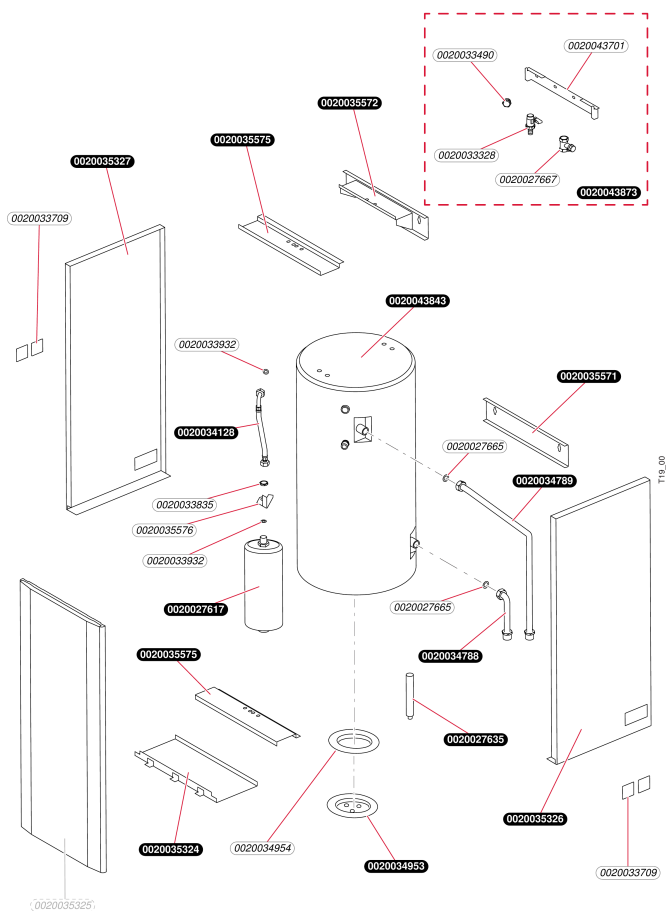

Tároló
B60 Z10
 - Tartály

Tároló
B60 Z10
- Tartály

Pos.	Cikk	Név	Megjegyzés
	0020027617	Tágulási tartály 2L	
	0020027635	Anódrúd, (33 x 200 /M8)	
	0020027665	Tömítés	
	0020027667	Biztonsági szelep, 1/2 ZB-4	
	0020033328	Golyóscsap, 1/2	
	0020033490	Dugó 1/2	
	0020033709	Vakdugó	
	0020033835	Csavar, alacsony 1/2	
	0020033932	Tömítés	
	0020034128	Toldó, 1/2 Fx 1/2 FC-0,3m	
	0020034788	Cso, A	
	0020034789	Cso, B	
	0020034953	Burkolat, ND (2000256)	
	0020034954	Tömítés karima, (6273113)	
	0020035324	Alaplemez, B60Z - SP	
	0020035325	Burkolat, B60Z	
	0020035326	Oldallap, P B60Z - SP	
	0020035327	Oldallap, L B60Z - SP	
	0020035571	Tartó	
	0020035572	Tartó Lemez	
	0020035575	Tartályerosítés	
	0020035576	Tartó, tágtartály	
	0020043701	Konsol, B60Z	
	0020043840	Vakdugó	
	0020043843	Tartály, 60 L	
	0020043873	Rész csomag telepítése	

Tároló
B60 Z10
Átrézeti kép

Nicht dargestellt
Not illustrated
Non représenté
Non raffigurato
Niet afgebeeld
No figura
未显示