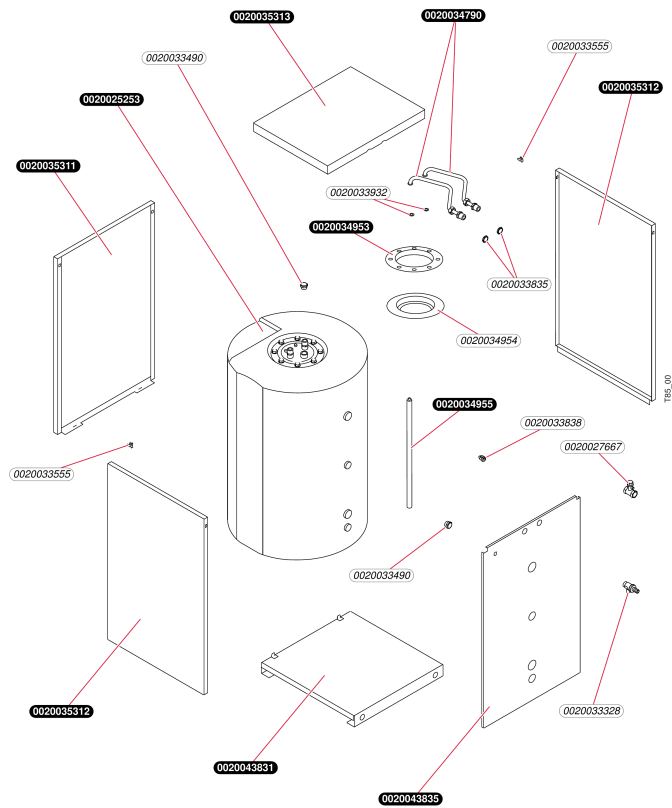

Tároló
B 100 MSH
- Tartály

Tároló
B 100 MSH
- Tartály

Pos.	Cikk	Név	Megjegyzés
	0020025253	Hocserélo, hengeres tároló 100L OKC	
	0020027667	Biztonsági szelep, 1/2 ZB-4	
	0020033328	Golyóscsap, 1/2	
	0020033490	Dugó 1/2	
	0020033555	Rúgó	
	0020033835	Csavar, alacsony 1/2	
	0020033838	Kémlelo, muanyag	
	0020033932	Tömítés	
	0020034790	Cso, HW	
	0020034953	Burkolat, ND (2000256)	
	0020034954	Tömítés karima, (6273113)	
	0020034955	Anódrúd, (26 x 465 /M8)	
	0020035311	Elolap, B100 - SP	
	0020035312	Oldallap, B100 - SP	
	0020035313	Burkolat, felso, B100 - SP	
	0020043831	Alaplemez, hocserélo	
	0020043835	Hátsó burkolat	

Tároló
B 100 MSH
- Elektronika

TárolóB 100 MSH
- Elektronika

Pos.	Cikk	Név	Megjegyzés
	0020025279	Homéro, fehér	
	0020027673	Füstgáz szenzor, lassan IMIT	
	0020033438	Támaszték, TG	
	0020033444	Határcsavar, TG	
	0020033445	Rúgó, korlátozza TG	
	0020033454	Fogantyú	
	0020033709	Vakdugó	
	0020033831	Elolap panel, KLO,PLOv.13	
	0020033834	Muanyag ház, KLO,PLO v.13	
	0020033844	muszerlap	
	0020033911	Vakdugó	
	0020035570	Égotartó, elektronika, fehér	
	0020043353	Elektromos panel	
	0020043373	Égotartó, elektronika	
	0020043421	Gyújtótrafó vezeték, B100M	
	0020049371	Elolap panel, muanyag, sarok	
	0020049372	Elolap panel, muanyag, közepen	

Tároló
B 100 MSH
Átrézetű kép

Nicht dargestellt
Not illustrated
Non représenté
Non raffigurato
Niet afgebeeld
No figura
未显示