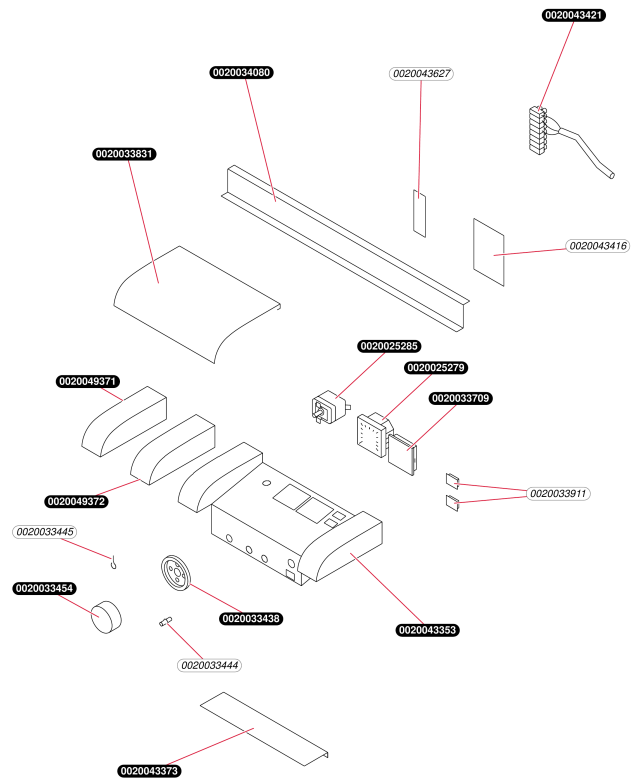

Tároló
B 100 M8
 - Tartály

Tároló
B 100 M8
- Tartály

Pos.	Cikk	Név	Megjegyzés
	0020027665	Tömítés	
	0020033328	Golyóscsap, 1/2	
	0020033473	Tömítés	
	0020033835	Csavar, alacsony 1/2	
	0020033932	Tömítés	
	0020033958	Víztartály 80l	
	0020034076	Alaplemez, hocserélo, B100M	
	0020034077	Burkolat	
	0020034078	Burkolat, felso, B100M	
	0020034079	Hátsó burkolat B100M	
	0020034081	Tartó, B100M	
	0020034082	Cso, SUV, B100M	
	0020034083	Cso, TUV, B100M	
	0020034084	Cso, UV, B100M	
	0020034086	Vakdugó	
	0020043153	Csavar, 3/4	
	0020061886	Anódrúd	

Tároló
B 100 M8
- Elektronika

004_09

TárolóB 100 M8
- Elektronika

Pos.	Cikk	Név	Megjegyzés
	0020025279	Homéro, fehér	
	0020025285	Füstgáz szenzor, lassan	
	0020033438	Támaszték, TG	
	0020033444	Határcsavar, TG	
	0020033445	Rúgó, korlátozza TG	
	0020033454	Fogantyú	
	0020033709	Vakdugó	
	0020033831	Elolap panel, KLO,PLOv.13	
	0020033834	Muanyag ház, KLO,PLO v.13	
	0020033844	muszerlap	
	0020033911	Vakdugó	
	0020034080	Panel takaró sín	
	0020043353	Elektromos panel	
	0020043373	Égotartó, elektronika	
	0020043416	Égotér szigetelés, csatlakozó B100M	
	0020043421	Gyjtótrafó vezeték, B100M	
	0020043627	Működési ábra	
	0020049371	Elolap panel, muanyag, sarok	
	0020049372	Elolap panel, muanyag, középen	

Tároló
B 100 M8
Átrézeti kép

Nicht dargestellt
Not illustrated
Non représenté
Non raffigurato
Niet afgebeeld
No figura
未显示