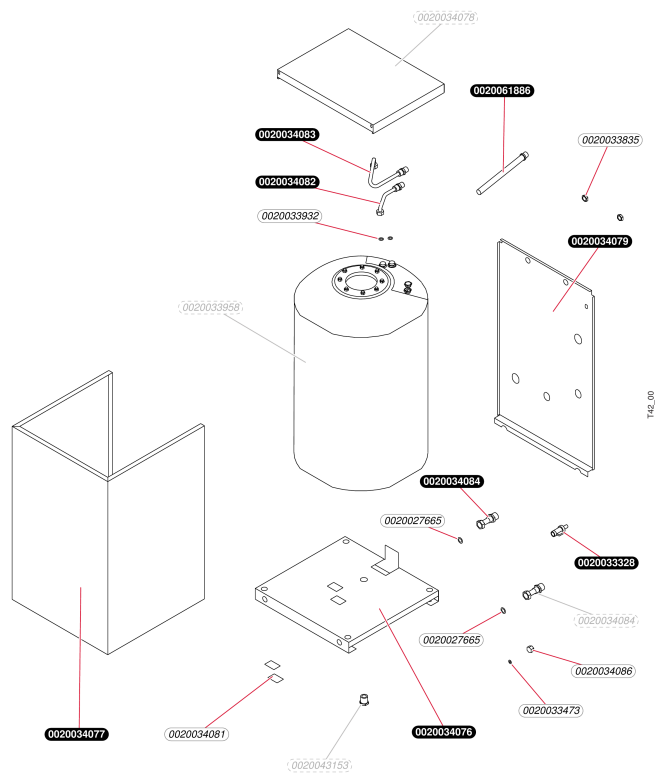

Tároló
B 100 M8
 - Tartály

Tároló
B 100 M8
- Tartály

Pos.	Cikk	Név	Megjegyzés
	0020027665	Tömítés	
	0020033328	Golyóscsap, 1/2	
	0020033473	Tömítés	
	0020033835	Csavar, alacsony 1/2	
	0020033932	Tömítés	
	0020033958	Víztartály 80l	
	0020034076	Alaplemez, hocserélo, B100M	
	0020034077	Burkolat	
	0020034078	Burkolat, felso, B100M	
	0020034079	Hátsó burkolat B100M	
	0020034081	Tartó, B100M	
	0020034082	Cso, SUV, B100M	
	0020034083	Cso, TUV, B100M	
	0020034084	Cso, UV, B100M	
	0020034086	Vakdugó	
	0020043153	Csavar, 3/4	
	0020061886	Anódrúd	

Tároló
B 100 M8
- Elektronika

004_09

TárolóB 100 M8
- Elektronika

Pos.	Cikk	Név	Megjegyzés
	0020025279	Homéro, fehér	
	0020025285	Füstgáz szenzor, lassan	
	0020033438	Támaszték, TG	
	0020033444	Határcsavar, TG	
	0020033445	Rúgó, korlátozza TG	
	0020033454	Fogantyú	
	0020033709	Vakdugó	
	0020033831	Elolap panel, KLO,PLOv.13	
	0020033834	Muanyag ház, KLO,PLO v.13	
	0020033844	muszerlap	
	0020033911	Vakdugó	
	0020034080	Panel takaró sín	
	0020043353	Elektromos panel	
	0020043373	Égotartó, elektronika	
	0020043416	Égotér szigetelés, csatlakozó B100M	
	0020043421	Gyjtótrafó vezeték, B100M	
	0020043627	Működési ábra	
	0020049371	Elolap panel, muanyag, sarok	
	0020049372	Elolap panel, muanyag, középen	

Tároló
B 100 M8
Átrézeti kép

Nicht dargestellt
Not illustrated
Non représenté
Non raffigurato
Niet afgebeeld
No figura
未显示